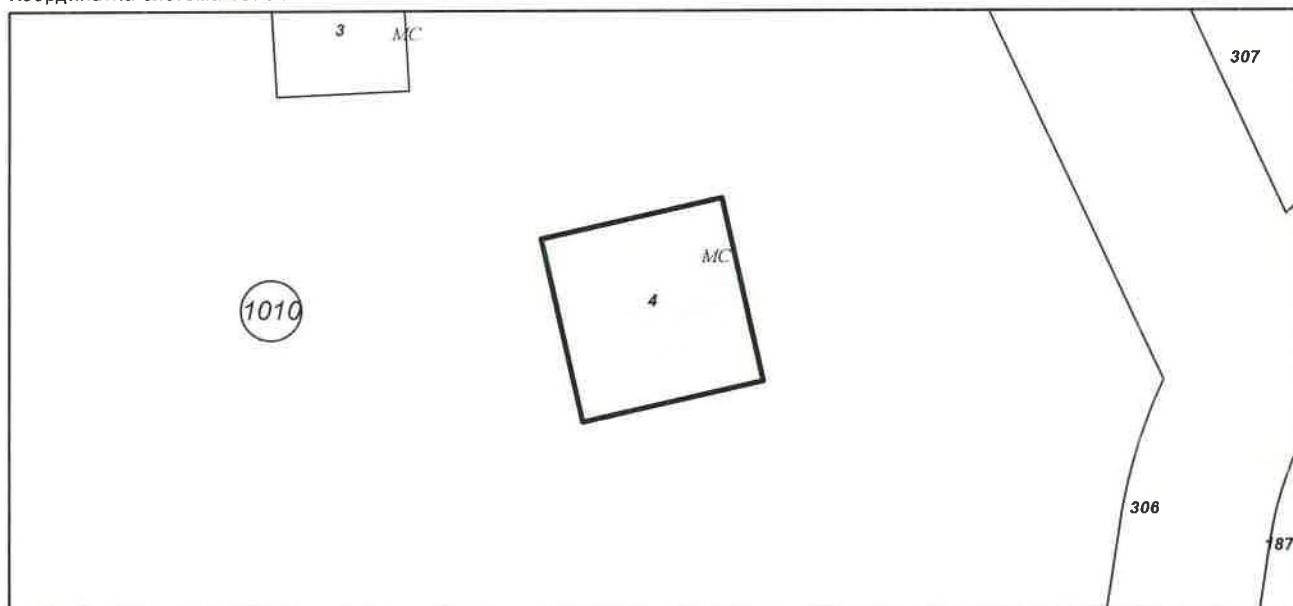

Застроена площ: **64 кв.м**
Брой етажи: **1**
Предназначение: **Сграда за търговия**

Координатна система 1970г.

М 1:500

/инж. Димитър Димитров/

СЛУЖБА ПО ГЕОДЕЗИЯ, КАРТОГРАФИЯ И КАДАСТЪР - ГР. ХАСКОВО

6300, Бул. "Г. САВА РАКОВСКИ" № 26, ет 3, 038/665558; 665081,
haskovo@cadastre.bg, БУЛСТАТ:130362903

Застроена площ: **154 кв.м**
Брой етажи: **1**
Предназначение: **Сграда за битови услуги**

Координатна система 1970г.

М 1:500

[Handwritten signature]

/инж. Димитър Димитров/