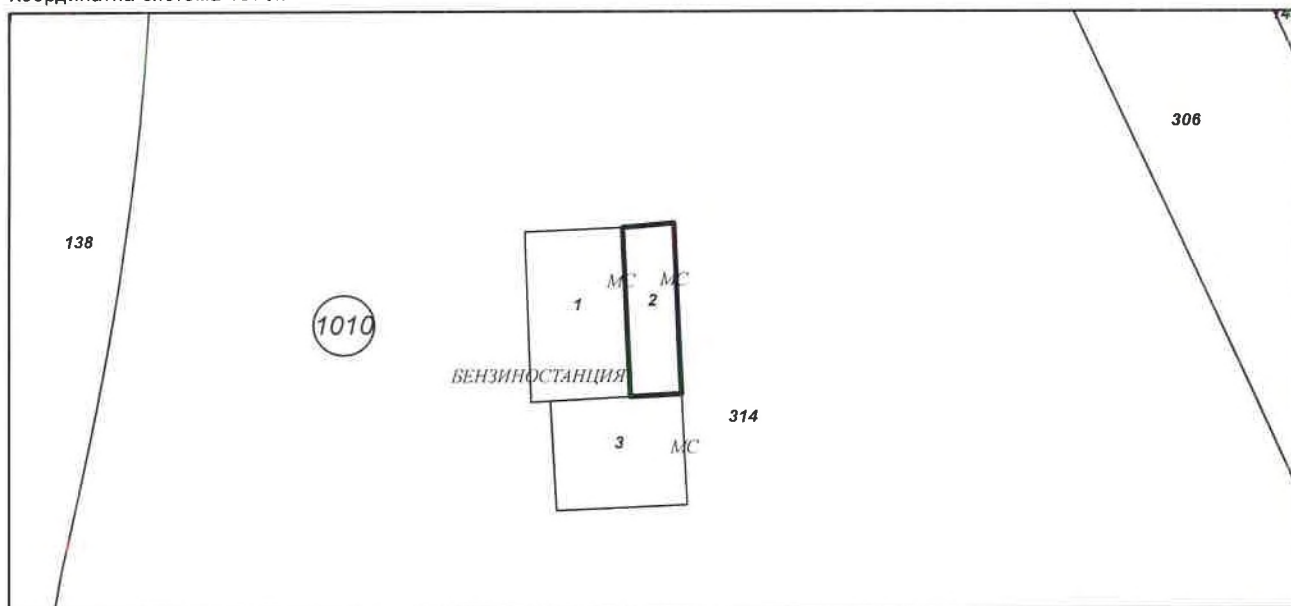

СЛУЖБА ПО ГЕОДЕЗИЯ, КАРТОГРАФИЯ И КАДАСТЪР - ГР. ХАСКОВО

6300, Бул. "Г. САВА РАКОВСКИ" № 26, ет 3, 038/665558; 665081,
haskovo@cadastre.bg, БУЛСТАТ:130362903

Застроена площ: **39 кв.м**
Брой етажи: **1**
Предназначение: **Сграда за търговия**

Координатна система 1970г.

М 1:500