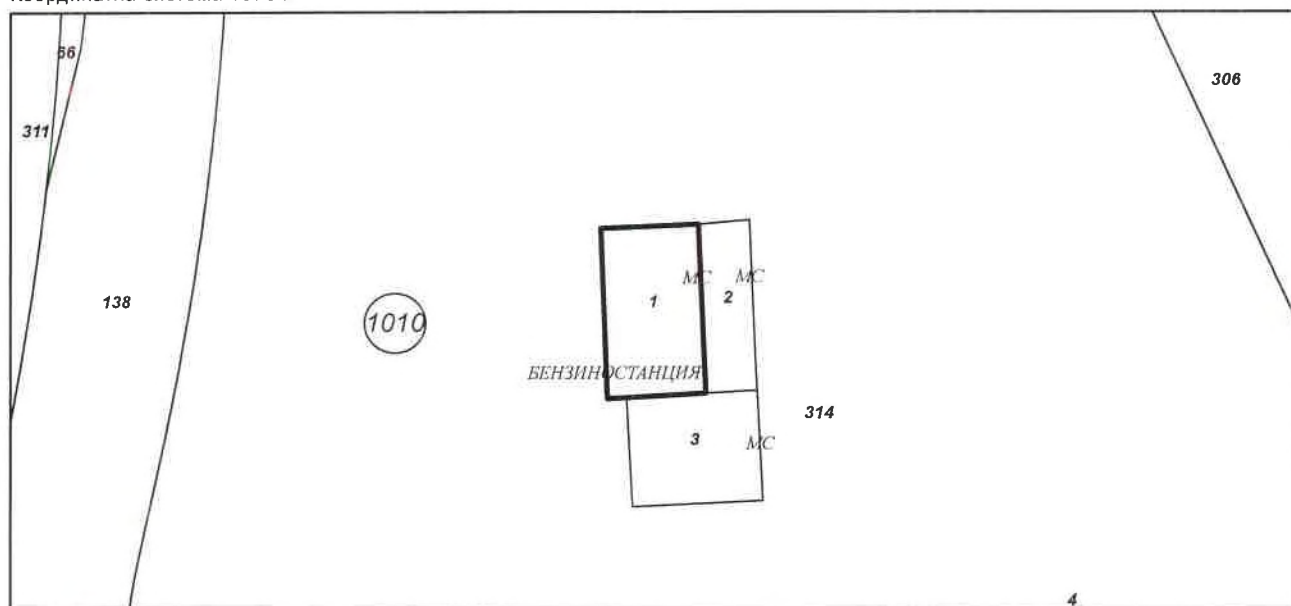

СЛУЖБА ПО ГЕОДЕЗИЯ, КАРТОГРАФИЯ И КАДАСТЪР - ГР. ХАСКОВО

6300, Бул. "Г. САВА РАКОВСКИ" № 26, ет 3, 038/665558; 665081,
haskovo@cadastre.bg, БУЛСТАТ: 130362903

Застроена площ: **74 кв.м**
Брой етажи: **1**
Предназначение: **Сграда за търговия**

Координатна система 1970г.

M 1:500