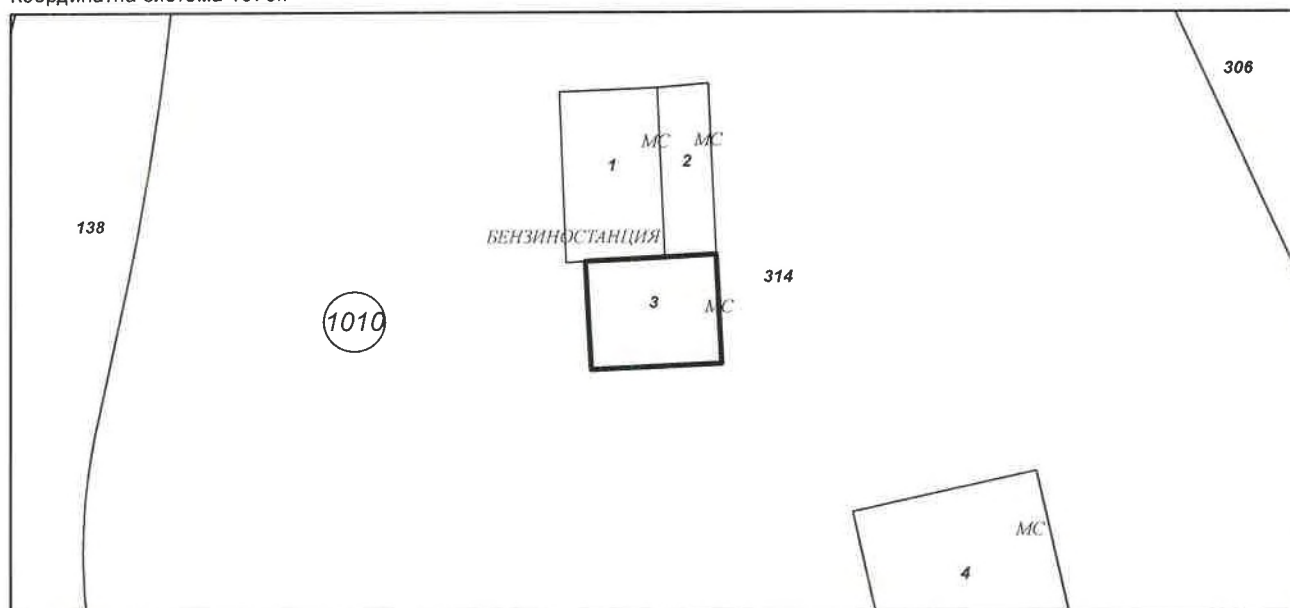

СЛУЖБА ПО ГЕОДЕЗИЯ, КАРТОГРАФИЯ И КАДАСТЪР - ГР. ХАСКОВО

6300, Бул. "Г. САВА РАКОВСКИ" № 26, ет 3, 038/665558; 665081,
haskovo@cadastre.bg, БУЛСТАТ:130362903

Застроена площ: **64 кв.м**
Брой етажи: **1**
Предназначение: **Сграда за търговия**

Координатна система 1970г.

М 1:500