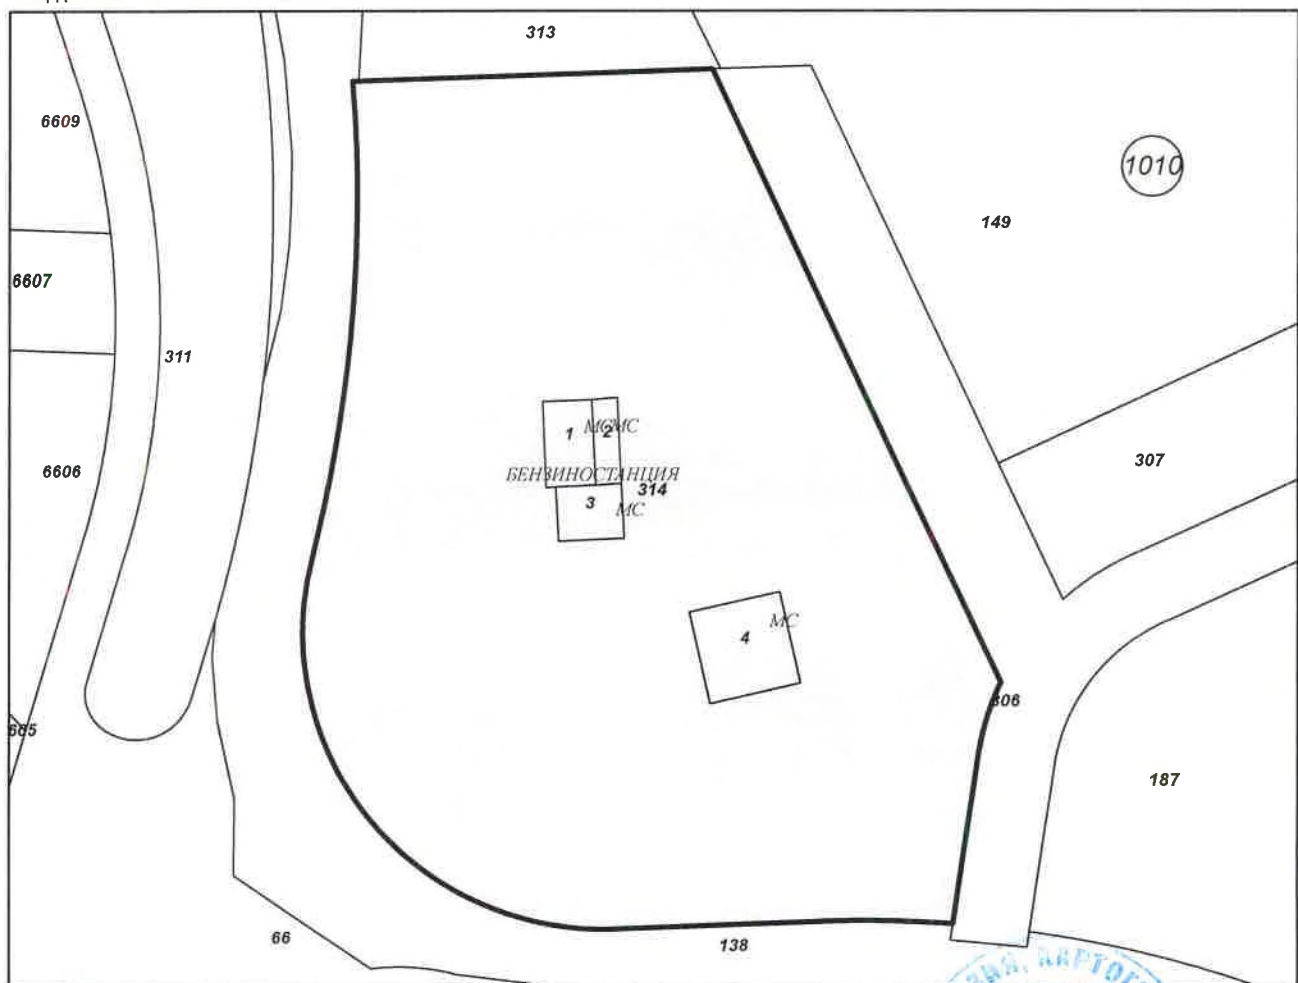

Начин на трайно ползване: **За бензиностанция, газостанция**

Координатна система 1970г.

М 1:1000

/инж. Димитър Димитров/

Сгради, които попадат върху имота

1. Сграда : застроена площ **74 кв.м.**, брой етажи **1**, предназначение: **Сграда за търговия**
2. Сграда : застроена площ **39 кв.м.**, брой етажи **1**, предназначение: **Сграда за търговия**
3. Сграда : застроена площ **64 кв.м.**, брой етажи **1**, предназначение: **Сграда за търговия**
4. Сграда : застроена площ **154 кв.м.**, брой етажи **1**, предназначение: **Сграда за битови услуги**

Застроена площ: **154 кв.м**
Брой етажи: **1**
Предназначение: **Сграда за битови услуги**

Координатна система 1970г.

М 1:500

[Handwritten signature]

/инж. Димитър Димитров/