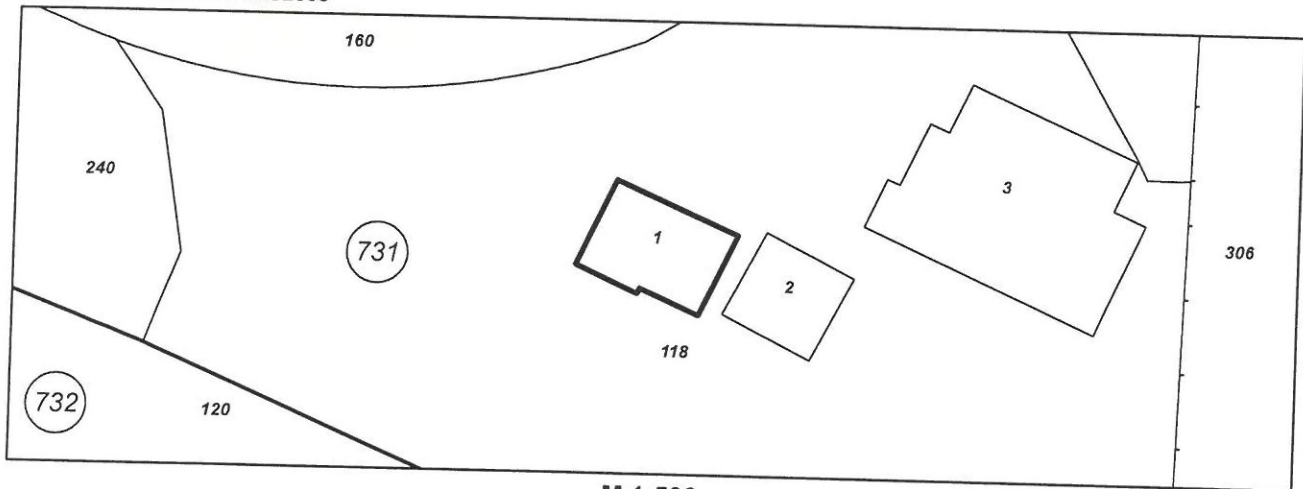

СЛУЖБА ПО ГЕОДЕЗИЯ, КАРТОГРАФИЯ И КАДАСТЪР - ГР. ХАСКОВО

6300, Бул. "Г. САВА РАКОВСКИ" № 26А, ет 3, 038/665081,
haskovo@cadastre.bg, БУЛСТАТ:130362903

Застроена площ: **54 кв. м**
Брой етажи: **1**
Брой самостоятелни обекти в сградата: **няма данни**
Предназначение: **Сграда за търговия**

Координатна система ККС2005

/инж. Камелия Петрова/