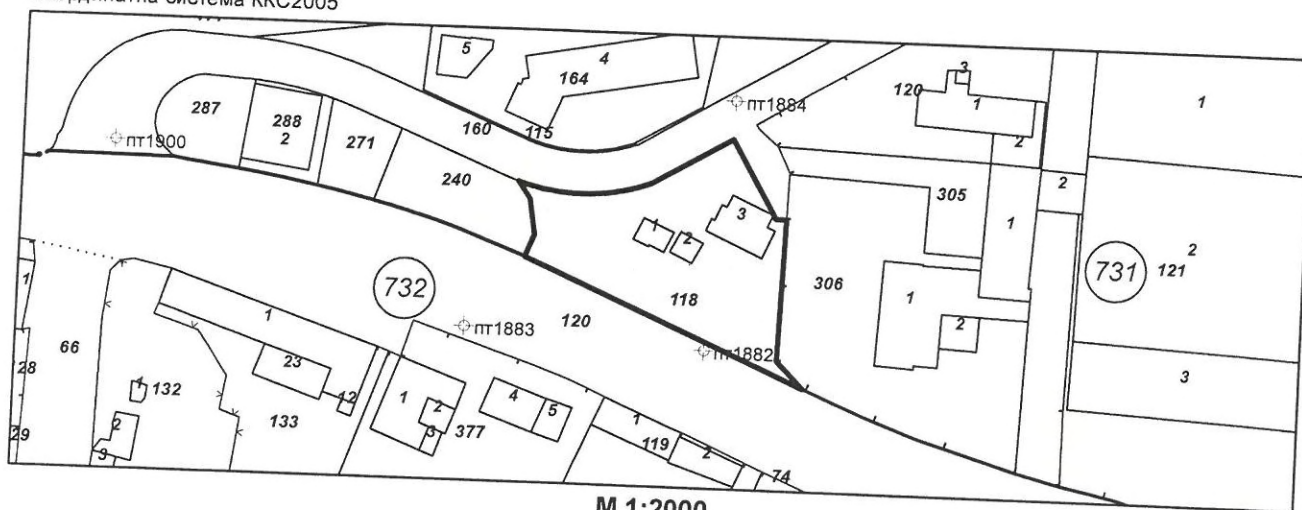

СЛУЖБА ПО ГЕОДЕЗИЯ, КАРТОГРАФИЯ И КАДАСТЪР - ГР. ХАСКОВО

6300, Бул. "Г. САВА РАКОВСКИ" № 26А, ет 3, 038/665081,
haskovo@cadastre.bg, БУЛСТАТ:130362903

Площ: **2469 кв. м**

Трайно предназначение на територията: **Урбанизирана**

Начин на трайно ползване: **За бензиностанция, газостанция, метанстанция**

Координатна система ККС2005

М 1:2000

Инж. Камелия Петрова

Сгради, които попадат върху имота

1. Сграда
търговия : застроена площ **54 кв. м**, брой етажи **1**, предназначение: **Сграда за**
2. Сграда
гараж : застроена площ **40 кв. м**, брой етажи **1**, предназначение: **Хангар, депо,**
3. Сграда
склад : застроена площ **173 кв. м**, брой етажи **1**, предназначение: **Складова база,**

Координатна система ККС2005

/инж. Камелия Петрова/

СЛУЖБА ПО ГЕОДЕЗИЯ, КАРТОГРАФИЯ И КАДАСТЪР - ГР. ХАСКОВО

6300, Бул. "Г. САВА РАКОВСКИ" № 26А, ет 3, 038/665081,
haskovo@cadastre.bg, БУЛСТАТ:130362903

Застроена площ: **40 кв. м**
Брой етажи: **1**
Брой самостоятелни обекти в сградата: **няма данни**
Предназначение: **Хангар, депо, гараж**

Застроена площ: **173 кв. м**
Брой етажи: **1**
Брой самостоятелни обекти в сградата: **няма данни**
Предназначение: **Складова база, склад**

Координатна система ККС2005

М 1:500

[Signature]
/инж. Камелия Петрова/