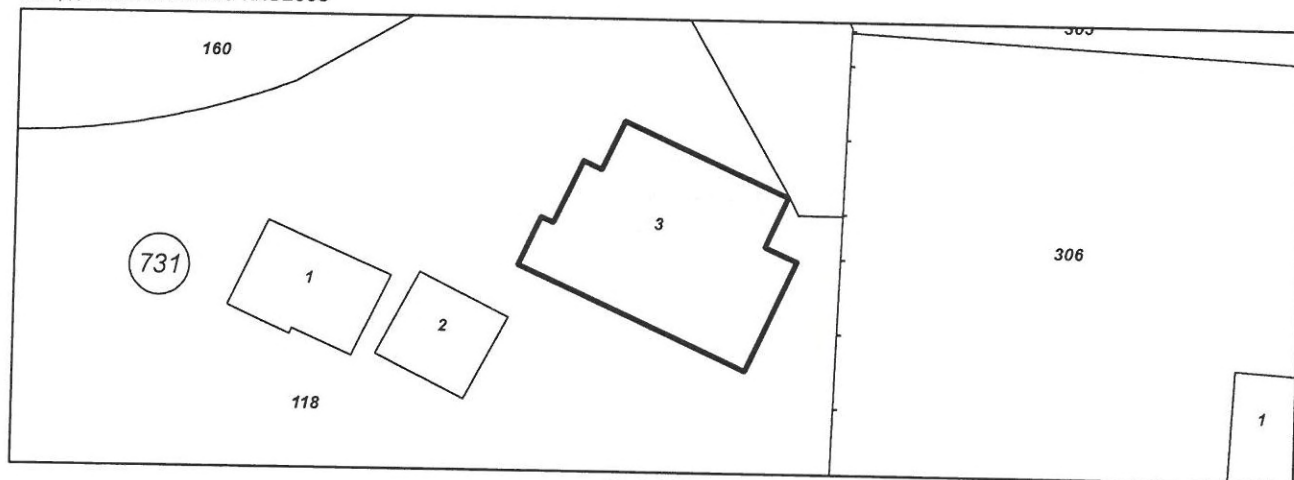

Застроена площ: **173 кв. м**
Брой етажи: **1**
Брой самостоятелни обекти в сградата: **няма данни**
Предназначение: **Складова база, склад**

Координатна система ККС2005

М 1:500

[Signature]
/инж. Камелия Петрова/