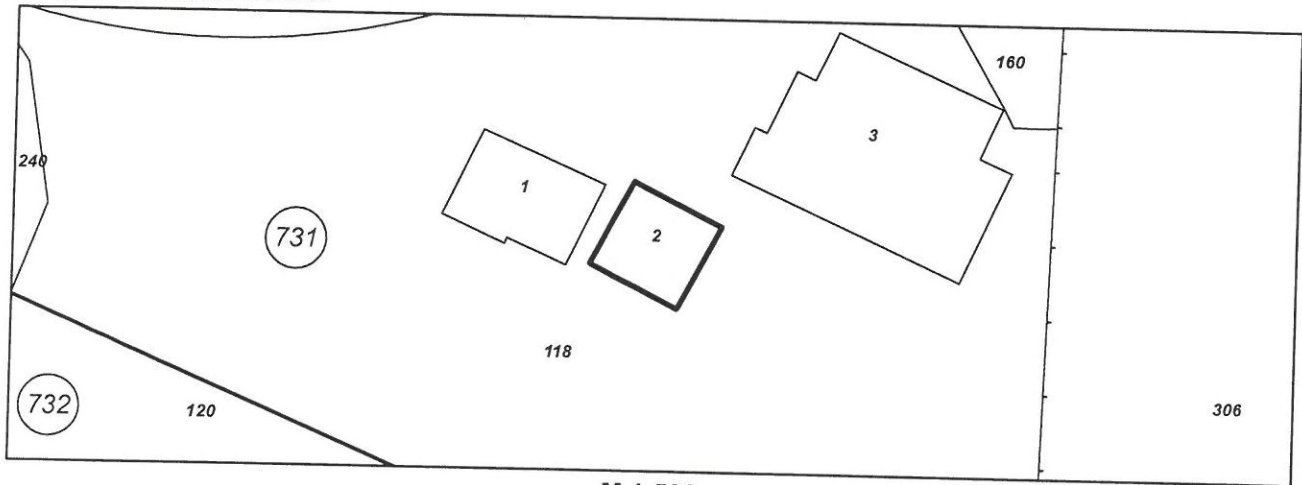

СЛУЖБА ПО ГЕОДЕЗИЯ, КАРТОГРАФИЯ И КАДАСТЪР - ГР. ХАСКОВО

6300, Бул. "Г. САВА РАКОВСКИ" № 26А, ет 3, 038/665081,
haskovo@cadastre.bg, БУЛСТАТ:130362903

Застроена площ: **40 кв. м**
Брой етажи: **1**
Брой самостоятелни обекти в сградата: **няма данни**
Предназначение: **Хангар, депо, гараж**

Координатна система ККС2005

M 1:500