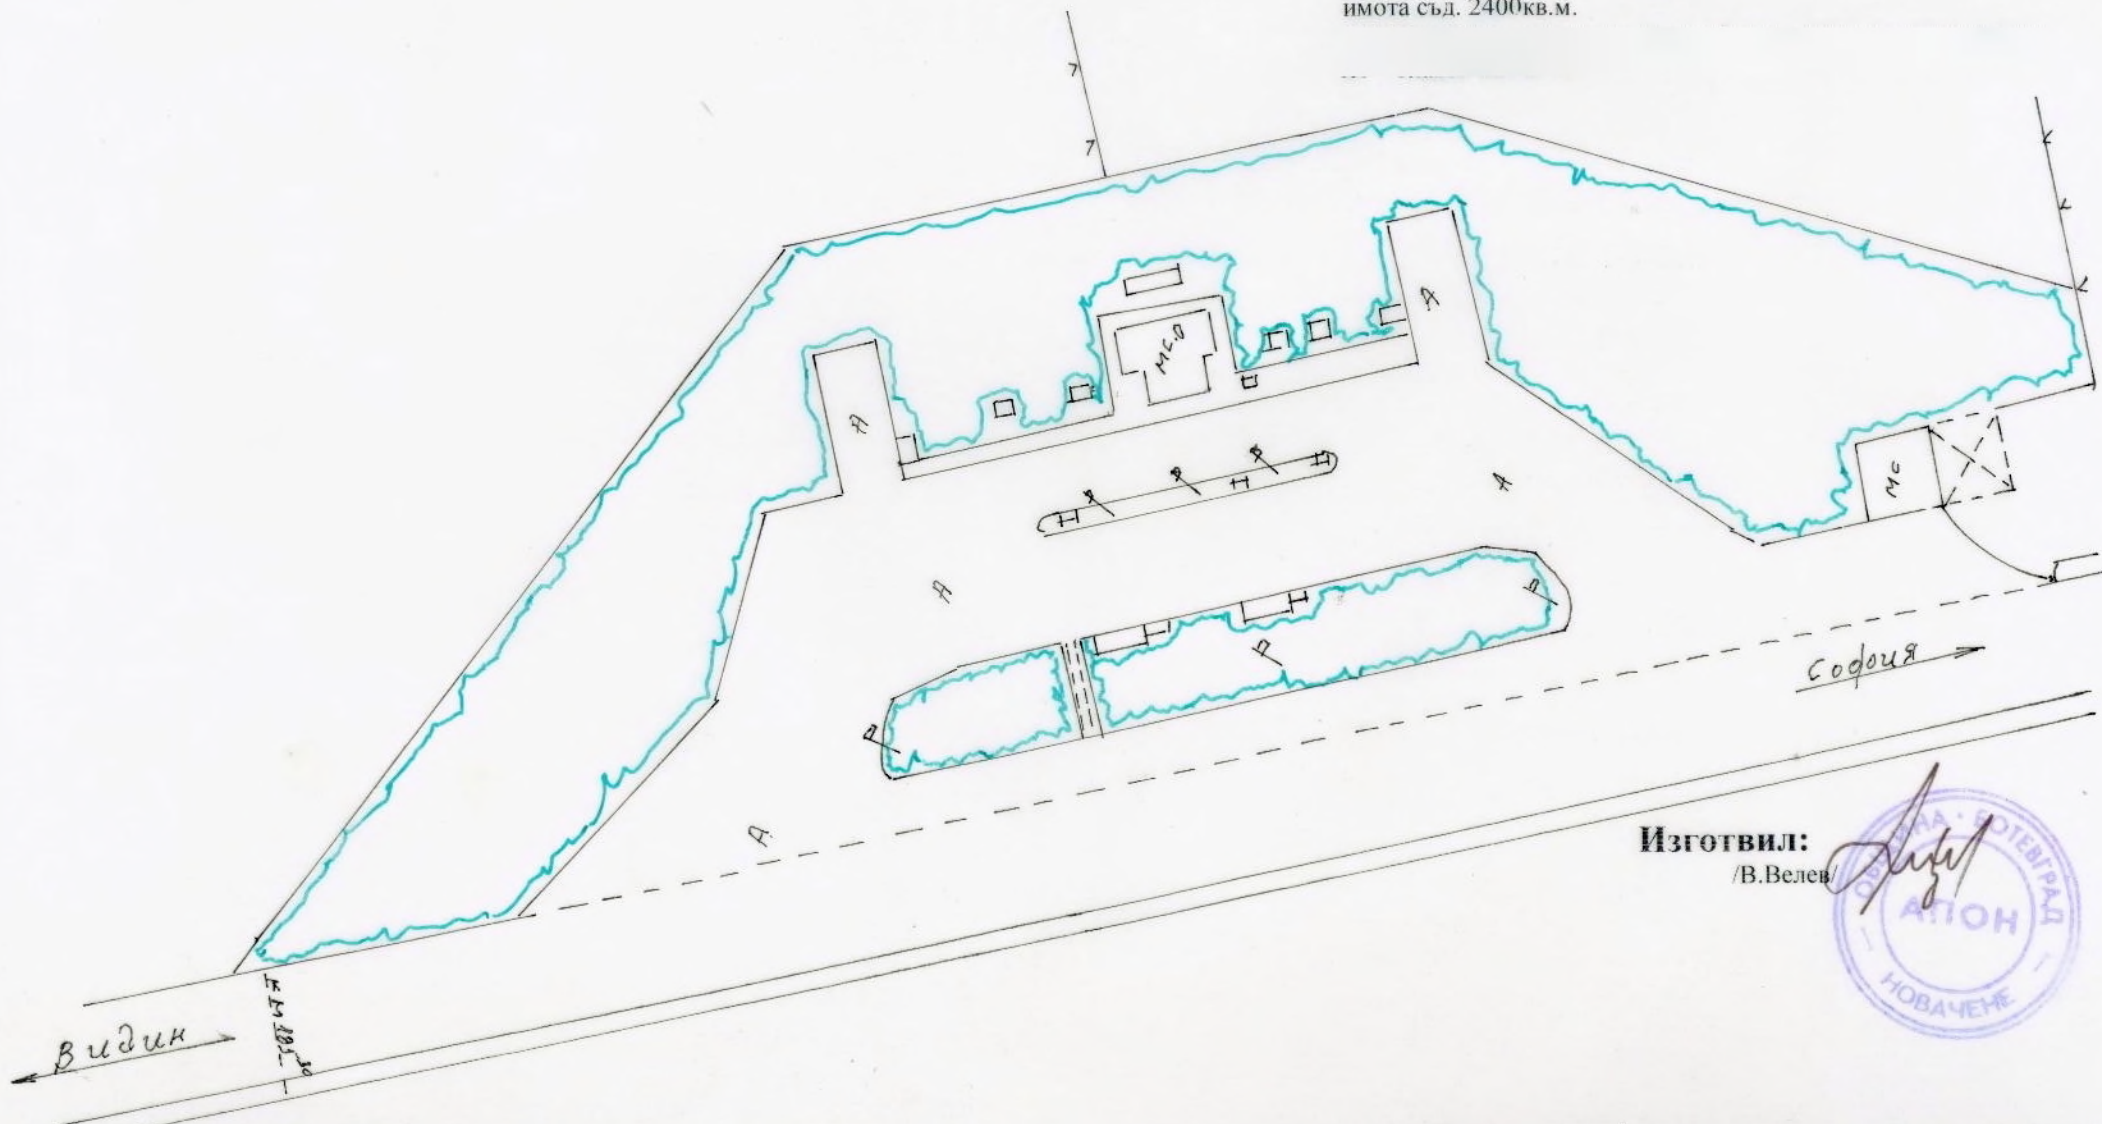

ОБЩИНА БОТЕВГРАД  
ТЕХНИЧЕСКА СЛУЖБА

с.Новачене, област Софийска

СКИЦА

М 1:1000

ИМОТА СЪД. 2400кв.м.

Изготвил:  
/В.Велев/