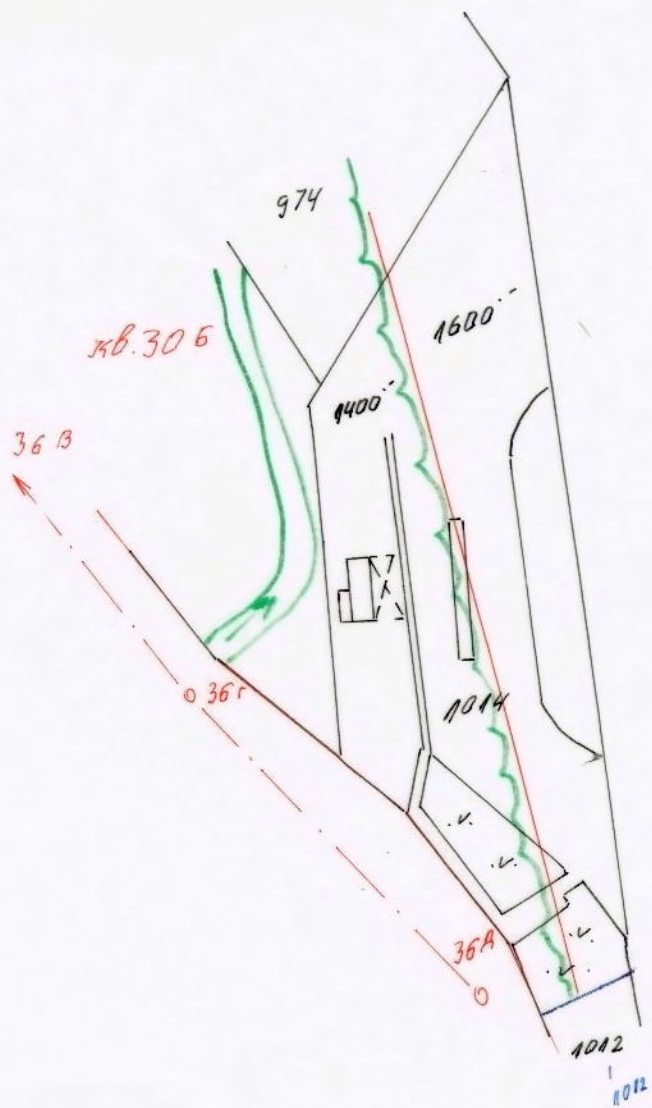

ОБЩИНА гр. ДРАГОМАН
СОФИЙСКА ОБЛАСТ

СКИЦА

мярка 1: 1000

по плана на гр. Драгоман
Област Софийска

РЕГУЛАЧНИ КВАДРАТУРНИ ДАННИ
има 3000 кв.м.

Гл. специалист УТ

/М. Игова/