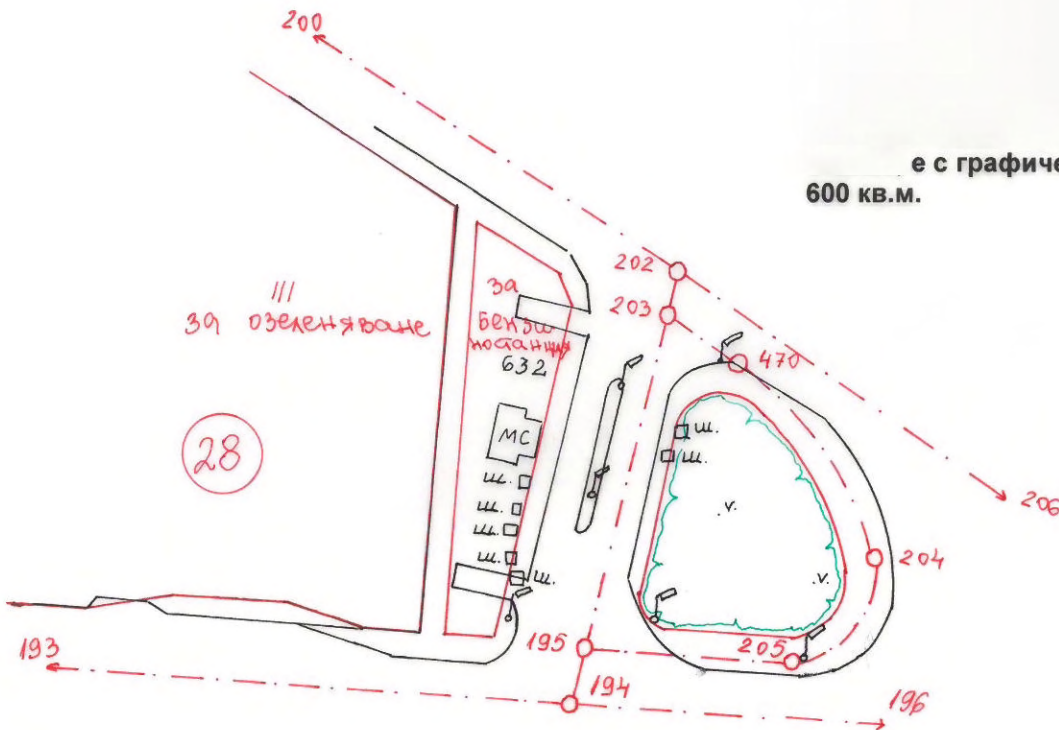

П.и. с пл. отреден за бензиностанция

по плана на с.Първомайци,
община Горна Оряховица,
област Велико Търново

е с графически измерена площ
600 кв.м.

Заверил:
/Пл. Джуркова/