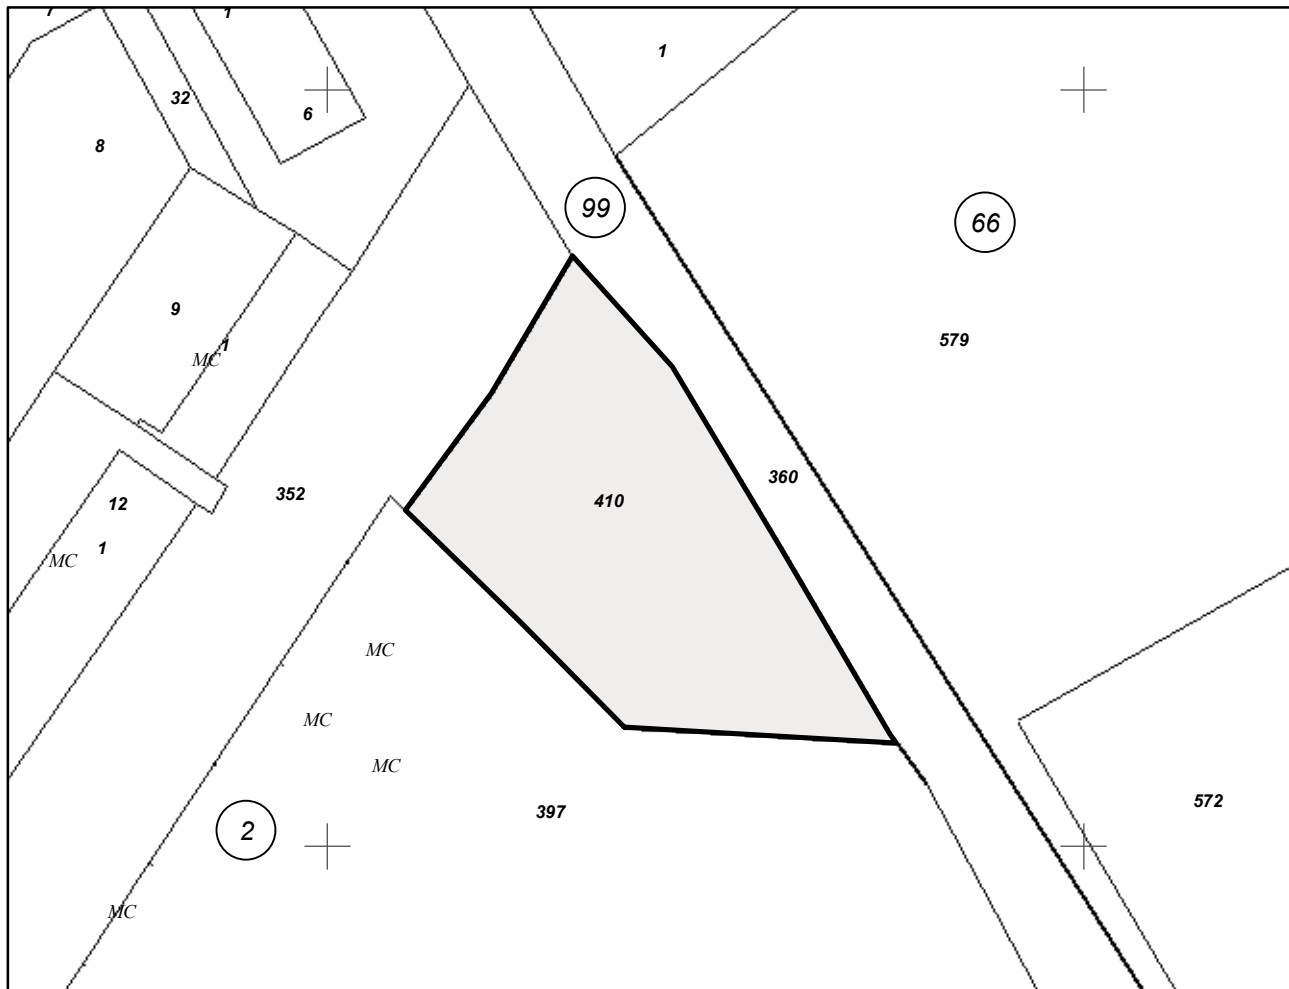

Начин на трайно ползване: **За бензиностанция, газостанция, метанстанция**

Категория на земята: **5**

Координатна система ККС2005

М 1:1000