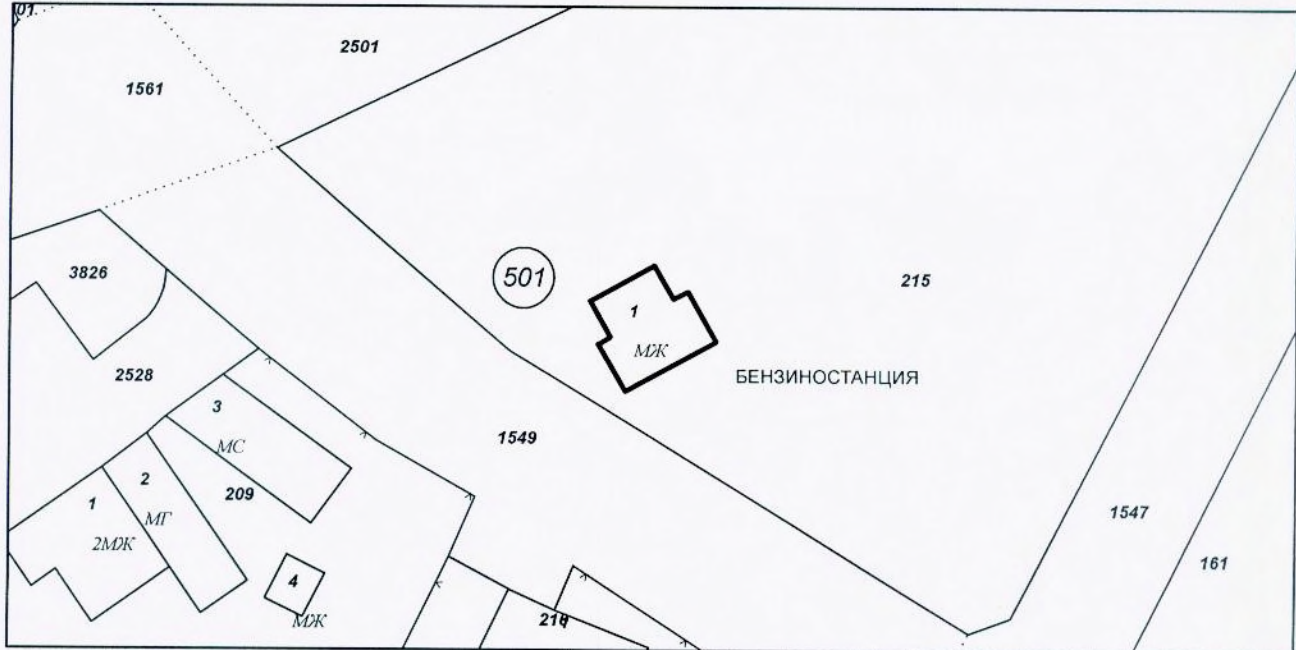

Застроена площ: **39 кв.м**

Брой етажи: **1**

Предназначение: **Сграда за търговия**

Координатна система БГС2005

М 1:500

Инж. Я. Златарова