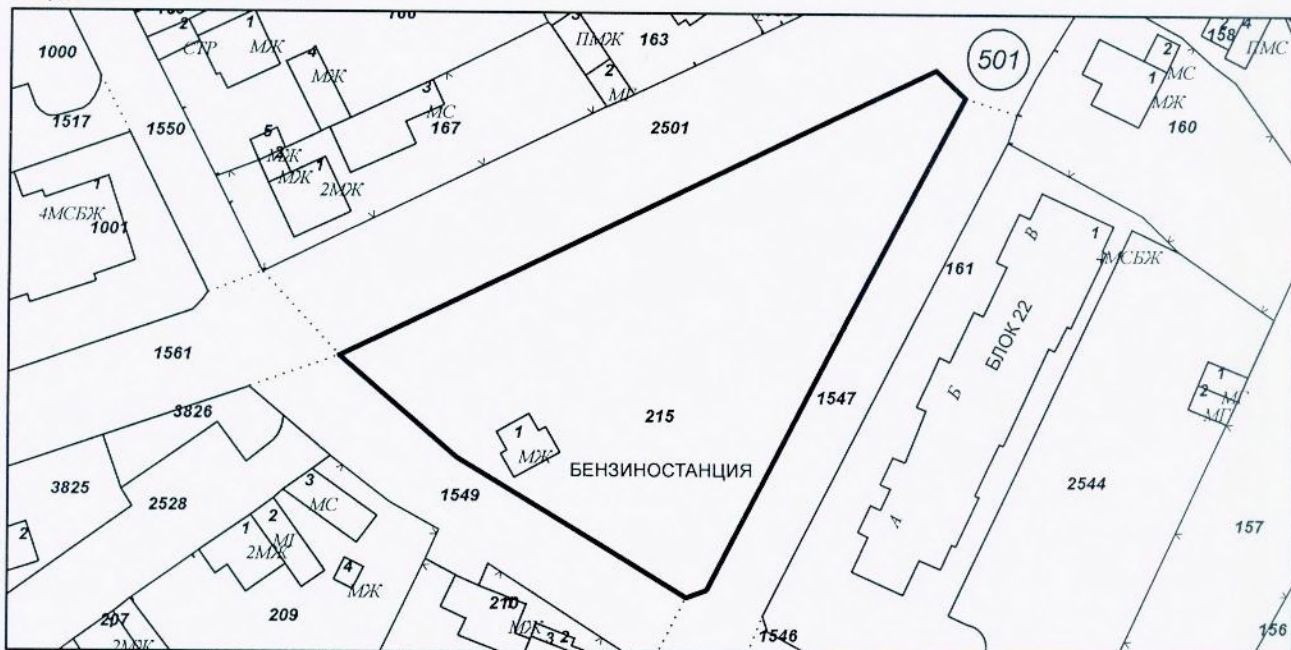

СЛУЖБА ПО ГЕОДЕЗИЯ, КАРТОГРАФИЯ И КАДАСТЪР - ГР. ЯМБОЛ

8600, ПОЩЕНСКА КУТИЯ 386, Пл."ОСВОБОЖДЕНИЕ" №7, ет.4, 046/663217; 661879,
jambol@cadastre.bg, БУЛСТАТ:130362903

Площ: **2452 кв.м**

Трайно предназначение на територията: **Урбанизирана**

Начин на трайно ползване: **За бензиностанция, газостанция**

Координатна система БГС2005

М 1:1000