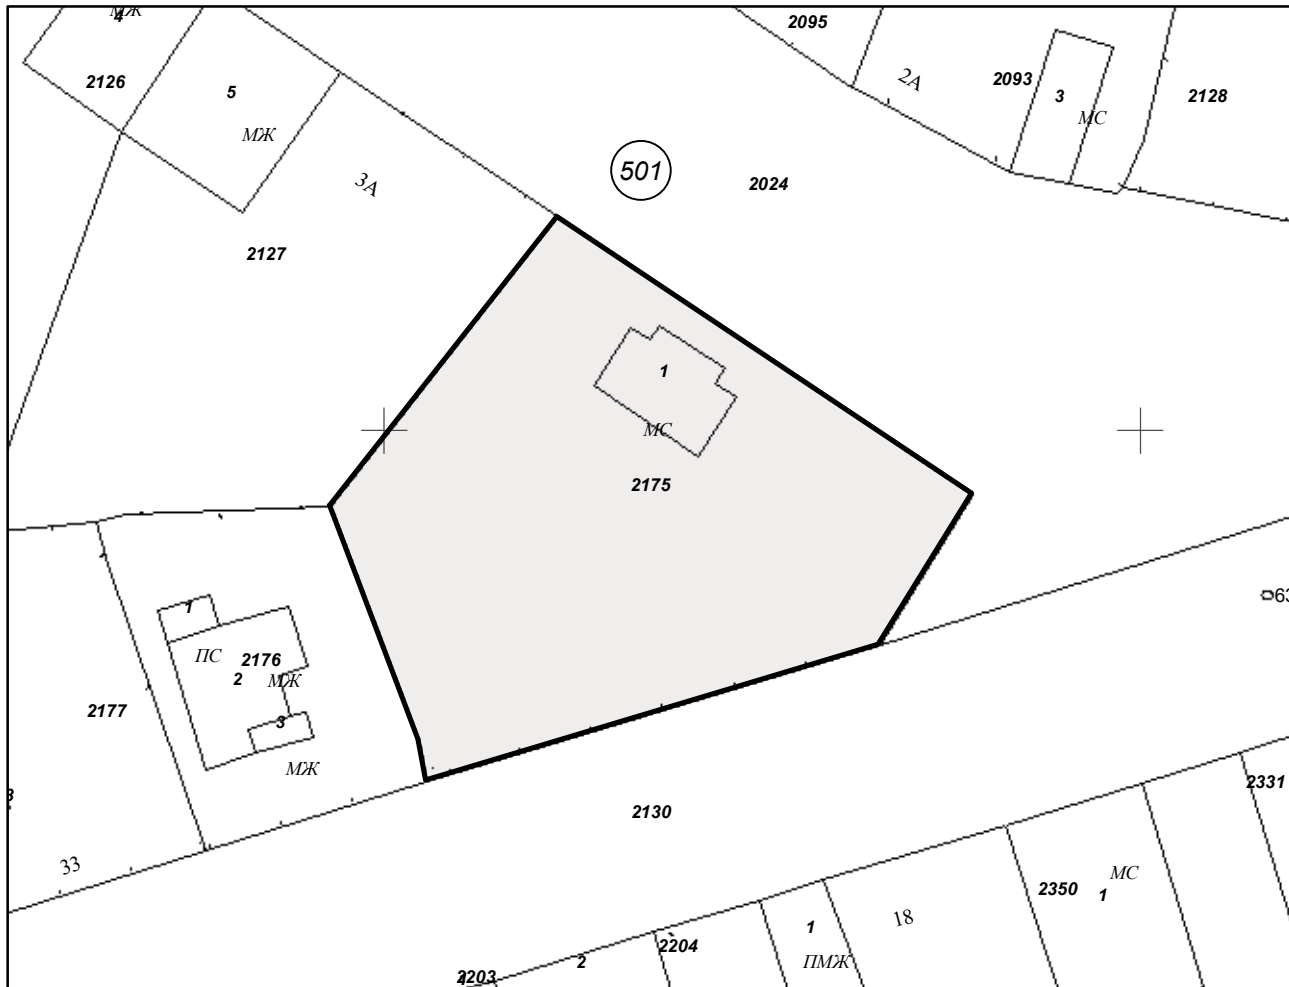

Адрес на поземленият имот: Гр. Стралджа, ул. Пихиленда, СКИ № 5

Площ: **905 кв. м**

Трайно предназначение на територията: **Урбанизирана**

Начин на трайно ползване: **За бензиностанция, газостанция, метанстанция**

Координатна система ККС2005

М 1:500