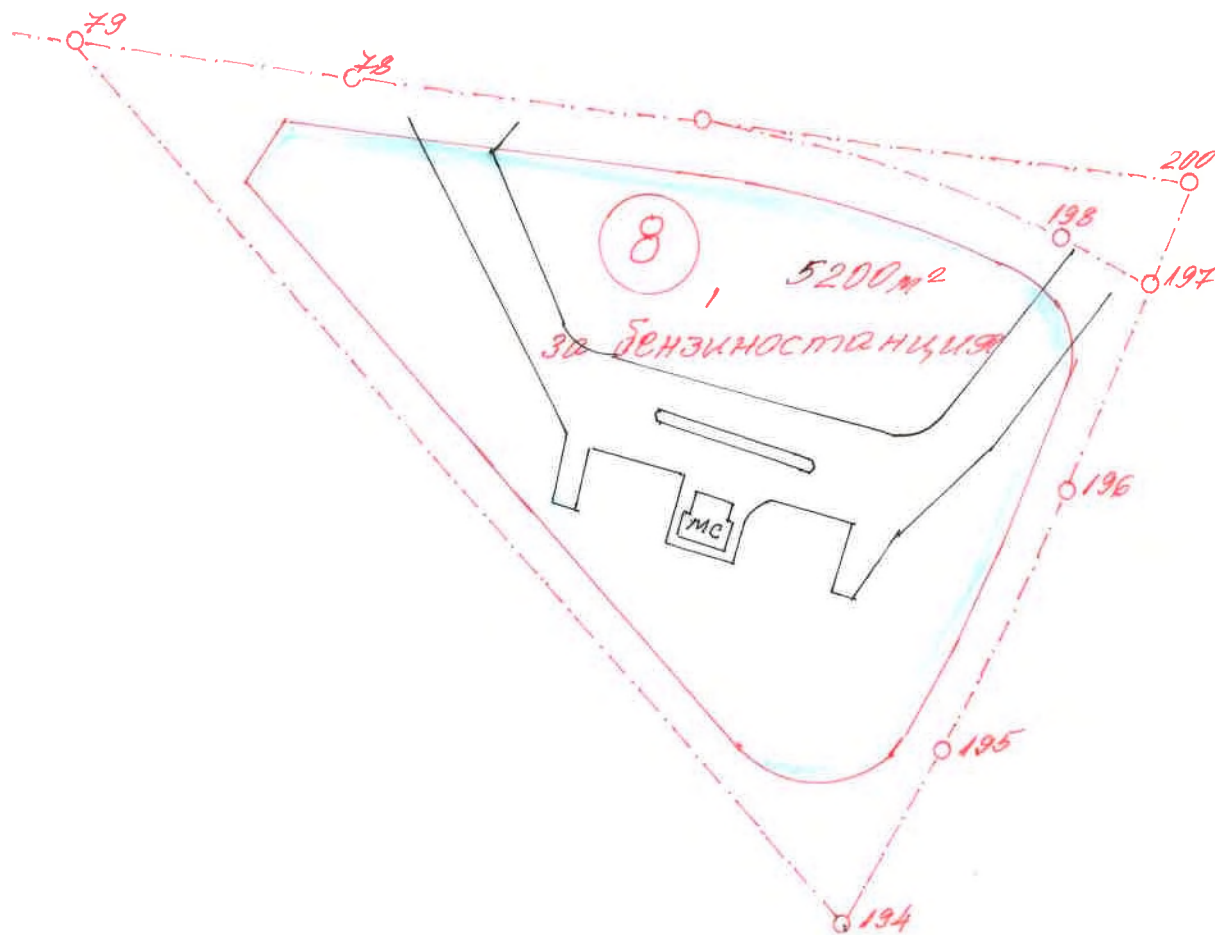

ОБЛАСТ ЯМБОЛ  
ОБЩИНА "ТУНДЖА"  
ЯМБОЛ

СКИЦА

Мащаб 1: 1000

на УПИ 1 за бензиностанция хв. 8  
по ПУП на с. Скрявци  
област Ямбол

ЗПМ 1 - 5200 м<sup>2</sup>