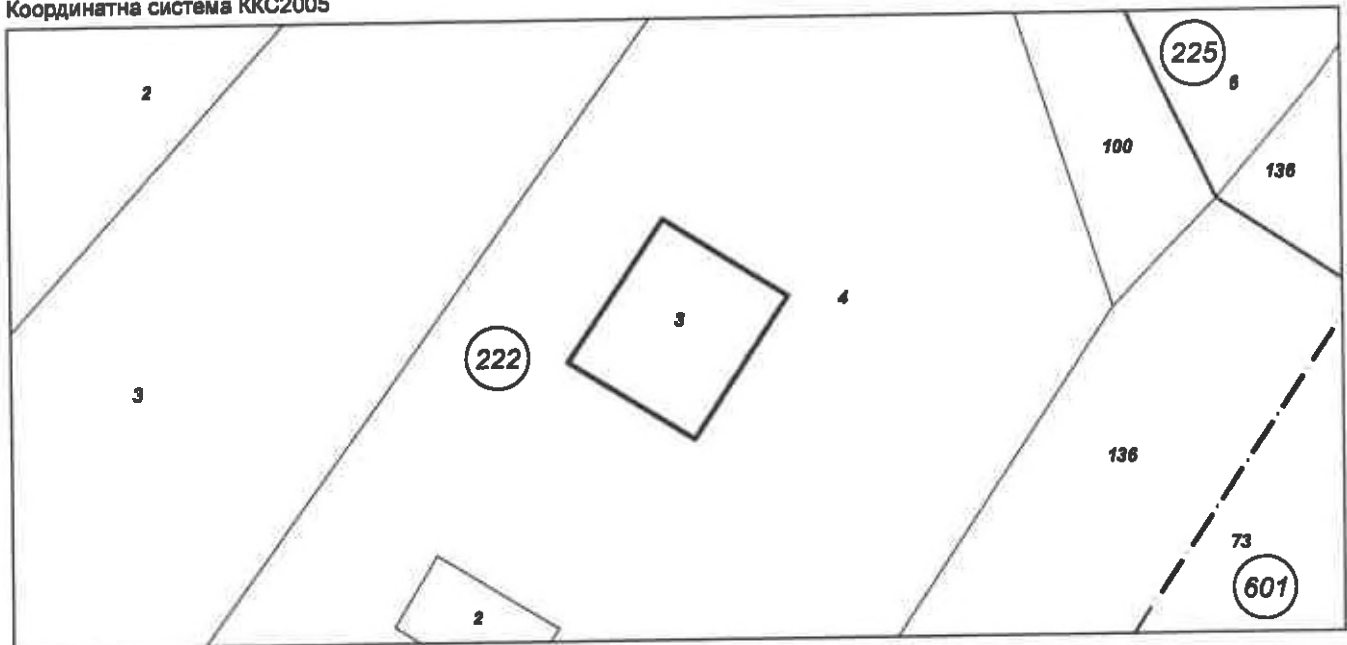

АГЕНЦИЯ ПО ГЕОДЕЗИЯ,
КАРТОГРАФИЯ И КАДАСТЪР

СЛУЖБА ПО ГЕОДЕЗИЯ, КАРТОГРАФИЯ И КАДАСТЪР - ГР. БЛАГОЕВГРАД

2700, ПОЩЕНСКА КУТИЯ - 318, Ул. "ИВАН МИХАЙЛОВ" №49, вх.Б, ет.4, 073/832459; 830423,
blagoevgrad@cadastre.bg, БУЛСТАТ:130362903

София 1618, в. Мусала №1 от 1
ТЕЛ.: 02/818 83 83, ФАКС: 02/966 83 39

Сградата е разположена в...
Застроена площ: **105 кв. м**
Брой етажи: **1**
Брой самостоятелни обекти в сградата: **няма данни**
Предназначение: **Сграда за енергопроизводство**

Координатна система ККС2005

М 1:500